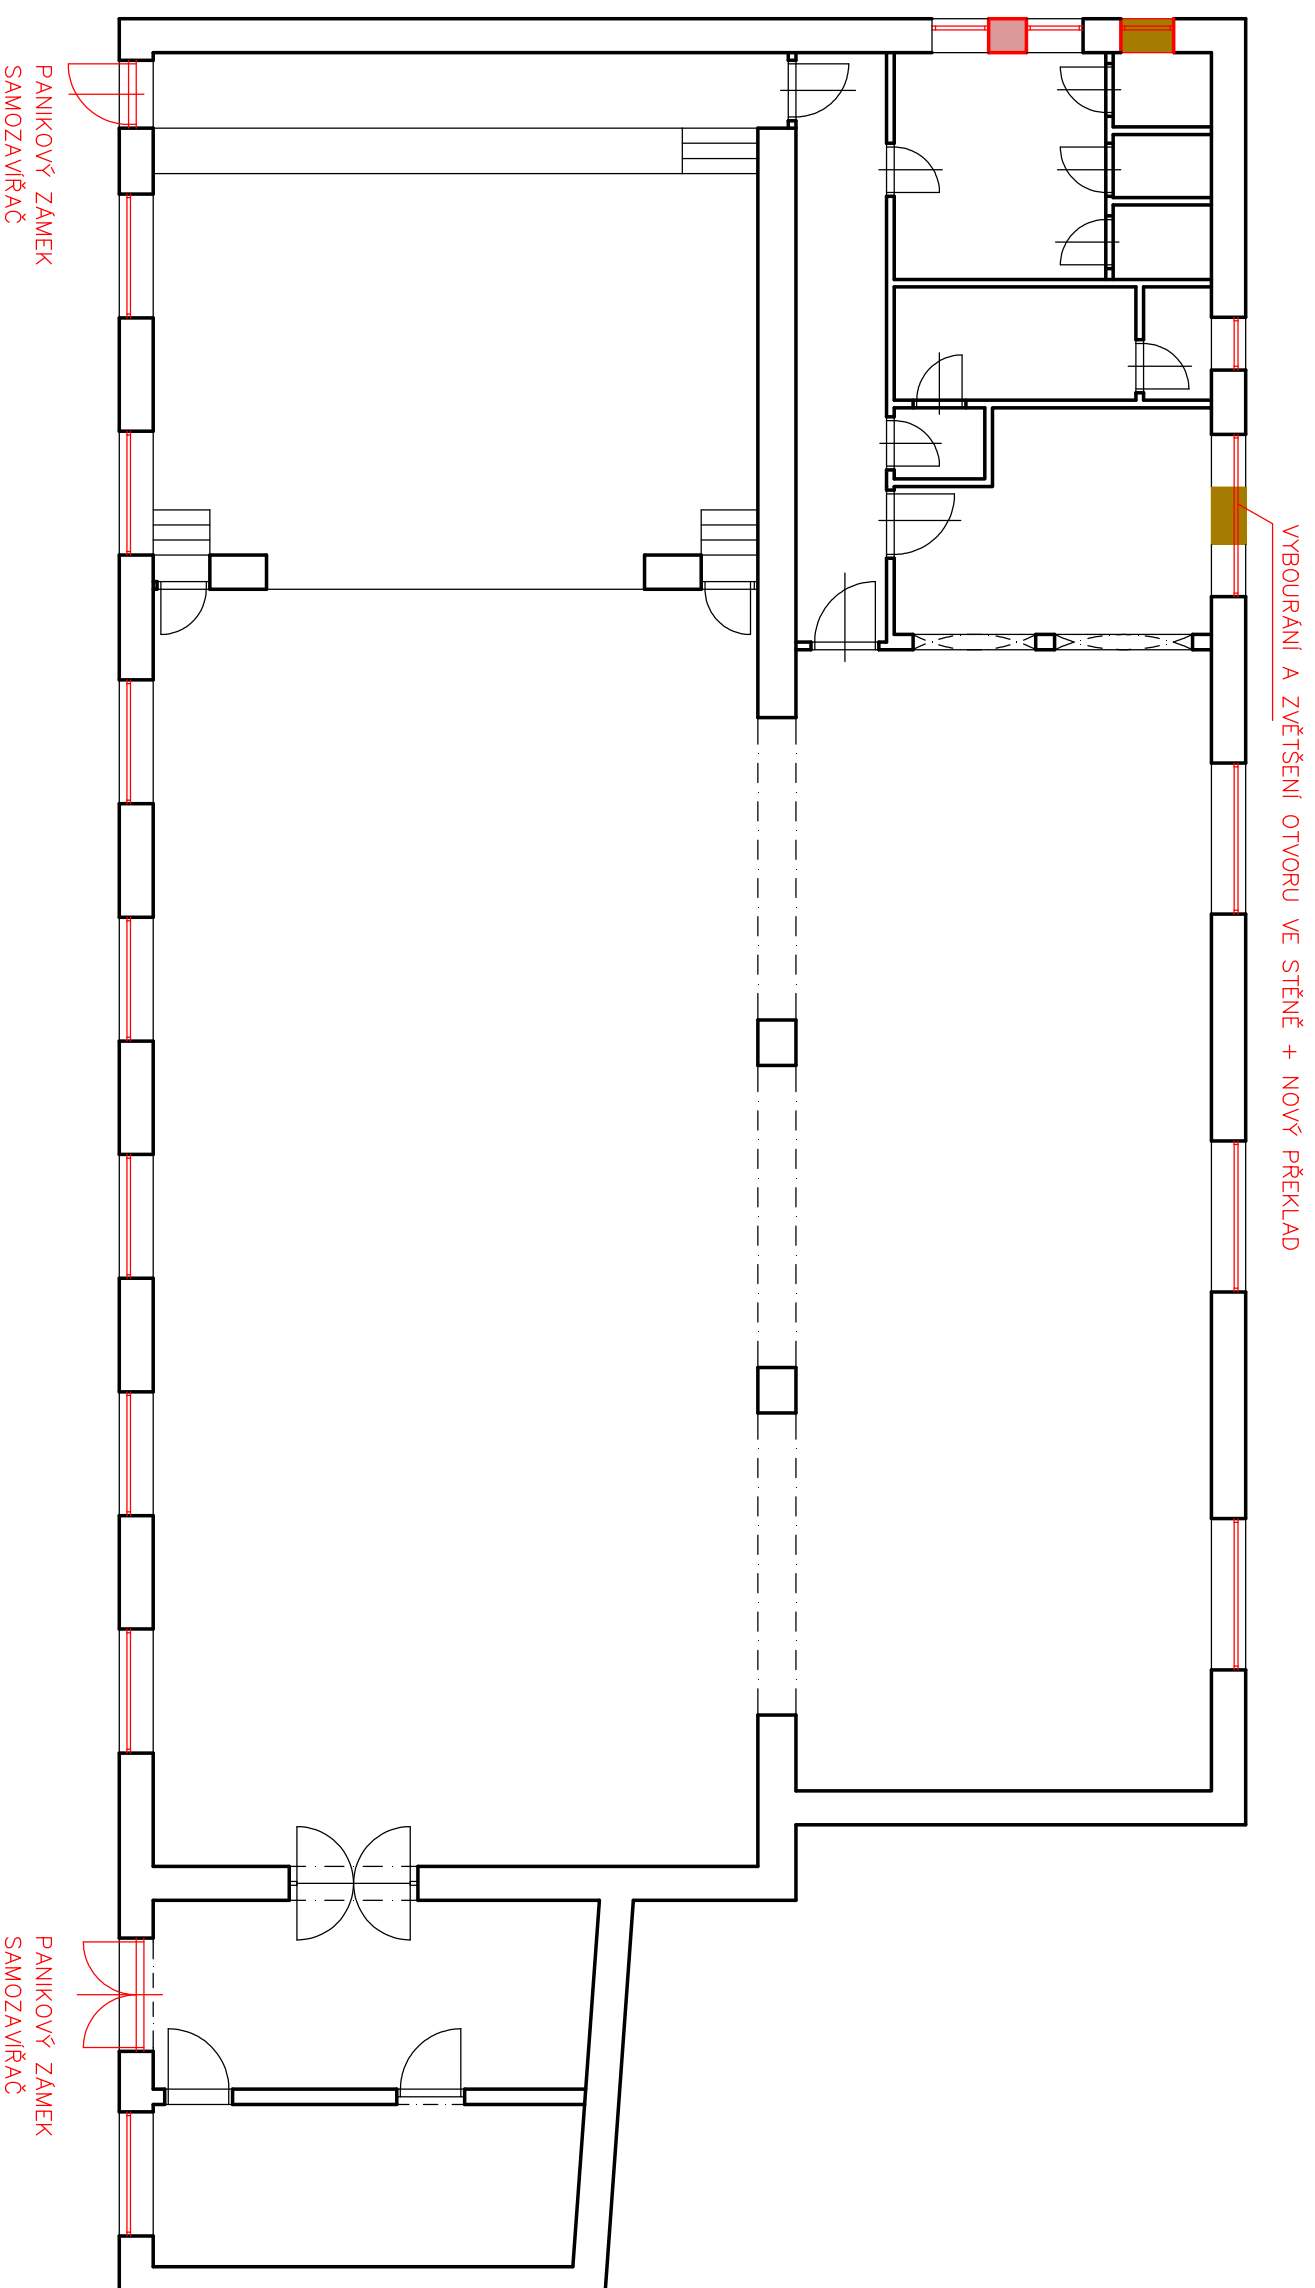

# OPRAVA A STAVEBNÍ ÚPRAVY KULTURNÍHO DOMU V KOROLUPECH I. ETAPA

PŮDORYS 1.NP 1:100

## LEGENDA:

-  STÁVAJÍCÍ KONSTRUKCE
-  BOURANÉ KONSTRUKCE
-  NAVRHOVANÉ KONSTRUKCE (VYMĚNA OKENA ADVERŮ)
-  NAVRHOVANÉ KONSTRUKCE (DOZDÍVÁNÍ)