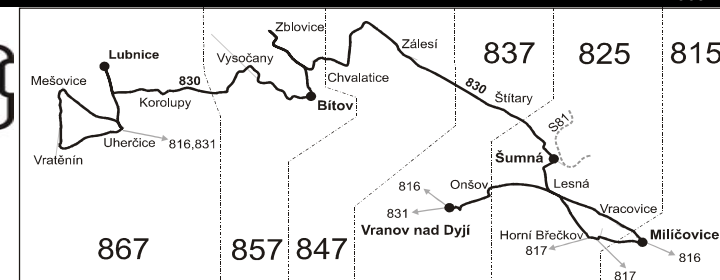

Vysvětlivky:

- ⇒ spoje navazující na linku 830
- ↳ přestup na navazující spoj
- (z) zastávka celodenně na znamení
- ✖ jede v pracovních dnech
- Ⓞ jede v úterý
- ④ jede ve čtvrtek
- Ⓞ jede v sobotu
- ⊕ jede v neděli a ve státem uznávané svátky
- 50 nejede 27.10. a 29.10.
- 64 nejede 28.9. a 28.10.
- X u spoje zastavujícího na těchto zastávkách, daná úseková jízdenka neplatí

Šťastnou cestu s IDS JMK